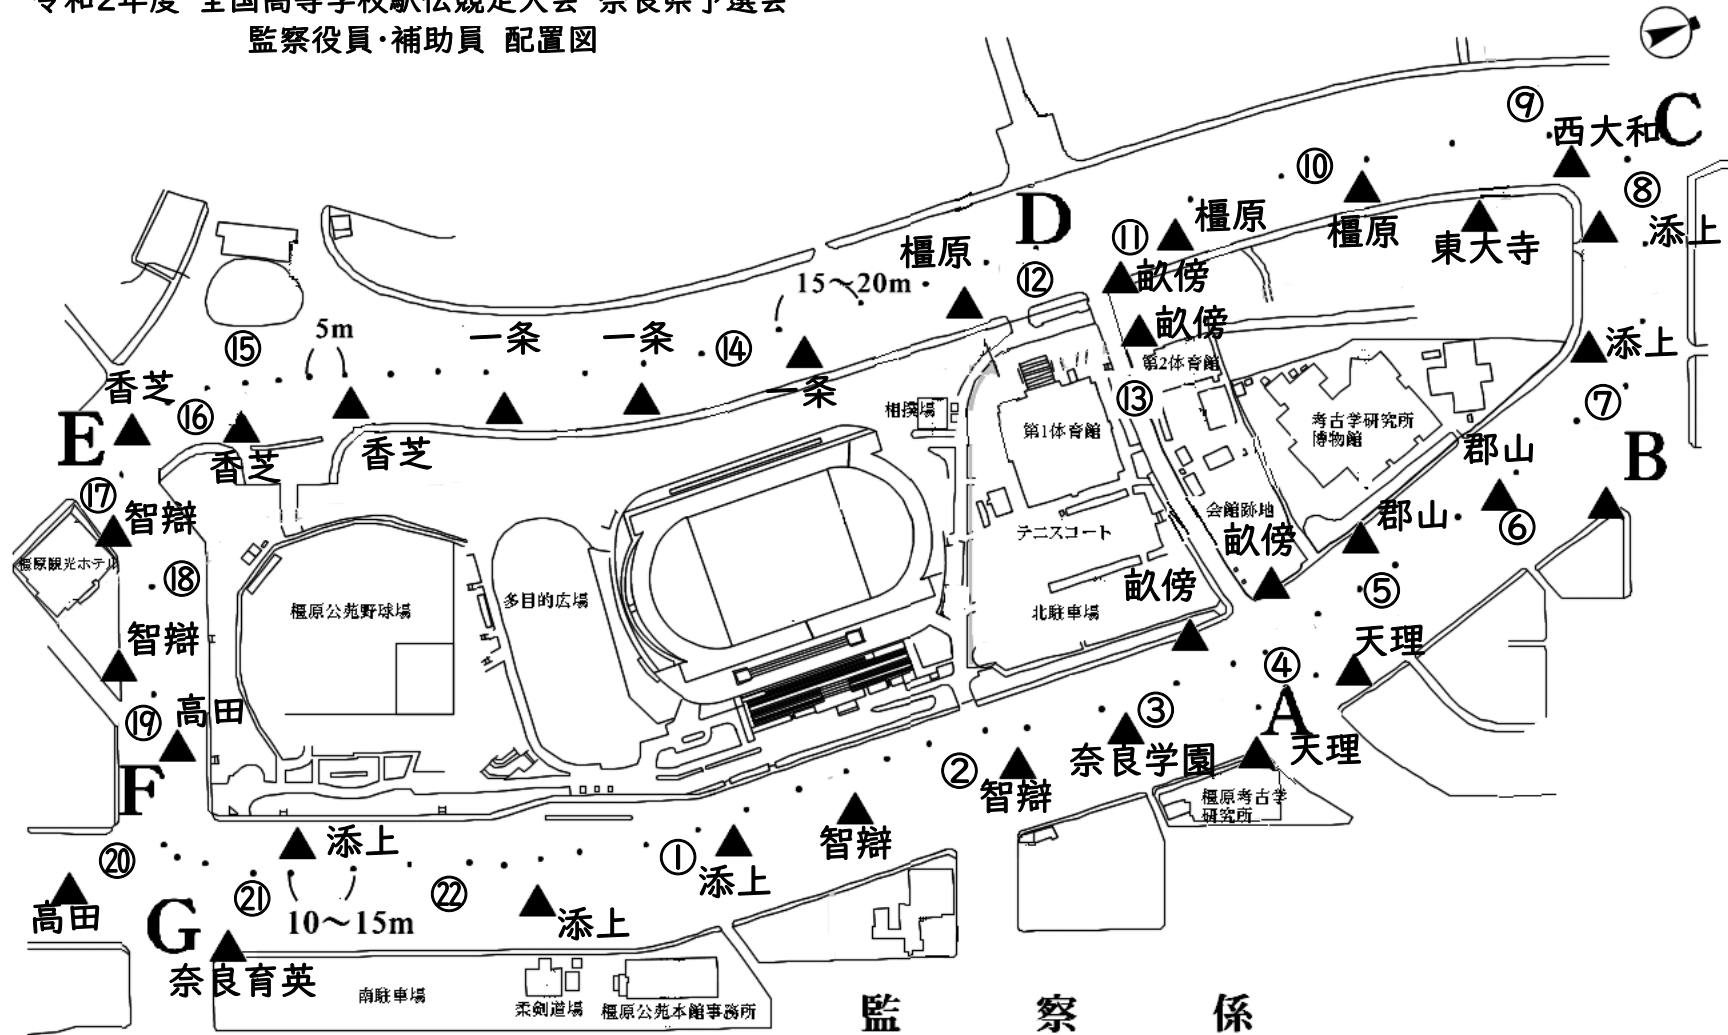

令和2年度 全国高等学校駅伝競走大会 奈良県予選会  
 監察役員・補助員 配置図

監 察 係

- |         |          |          |         |       |       |        |
|---------|----------|----------|---------|-------|-------|--------|
| ① 林 智彦  | ⑦ 藤井 康晴  | ⑬ 水落 佳奈  | ⑲ 喜多 一真 | 前川 麓  | 岸本 猛  | 巡回     |
| ② 高下 仁史 | ⑧ 中西 淳一  | ⑭ 畑山 太志  | ⑳ 平島 菜美 | 松井 大成 | 高野 正之 | 佐藤 哲平  |
| ③ 出口 晴久 | ⑨ 上村 恵美  | ⑮ 松本 貴子  | ㉑ 安井 亨  | 柵木 達博 |       | 國井 祥平  |
| ④ 奥田 展大 | ⑩ 西村 誠   | ⑯ 藤井 良彦  | ㉒ 尼崎 達也 | 菅原 淳  |       | 上平 勝城  |
| ⑤ 殿村 義博 | ⑪ 長谷川 和也 | ⑰ 石井 克規  | 吉田 智尚   | 中林 弘樹 |       | 岸本 竜之介 |
| ⑥ 森島 瑠美 | ⑫ 山崎 諭弘  | ⑱ 佐々木 孝史 | 古賀 功将   | 出口 輝樹 |       | 伏見 未来  |