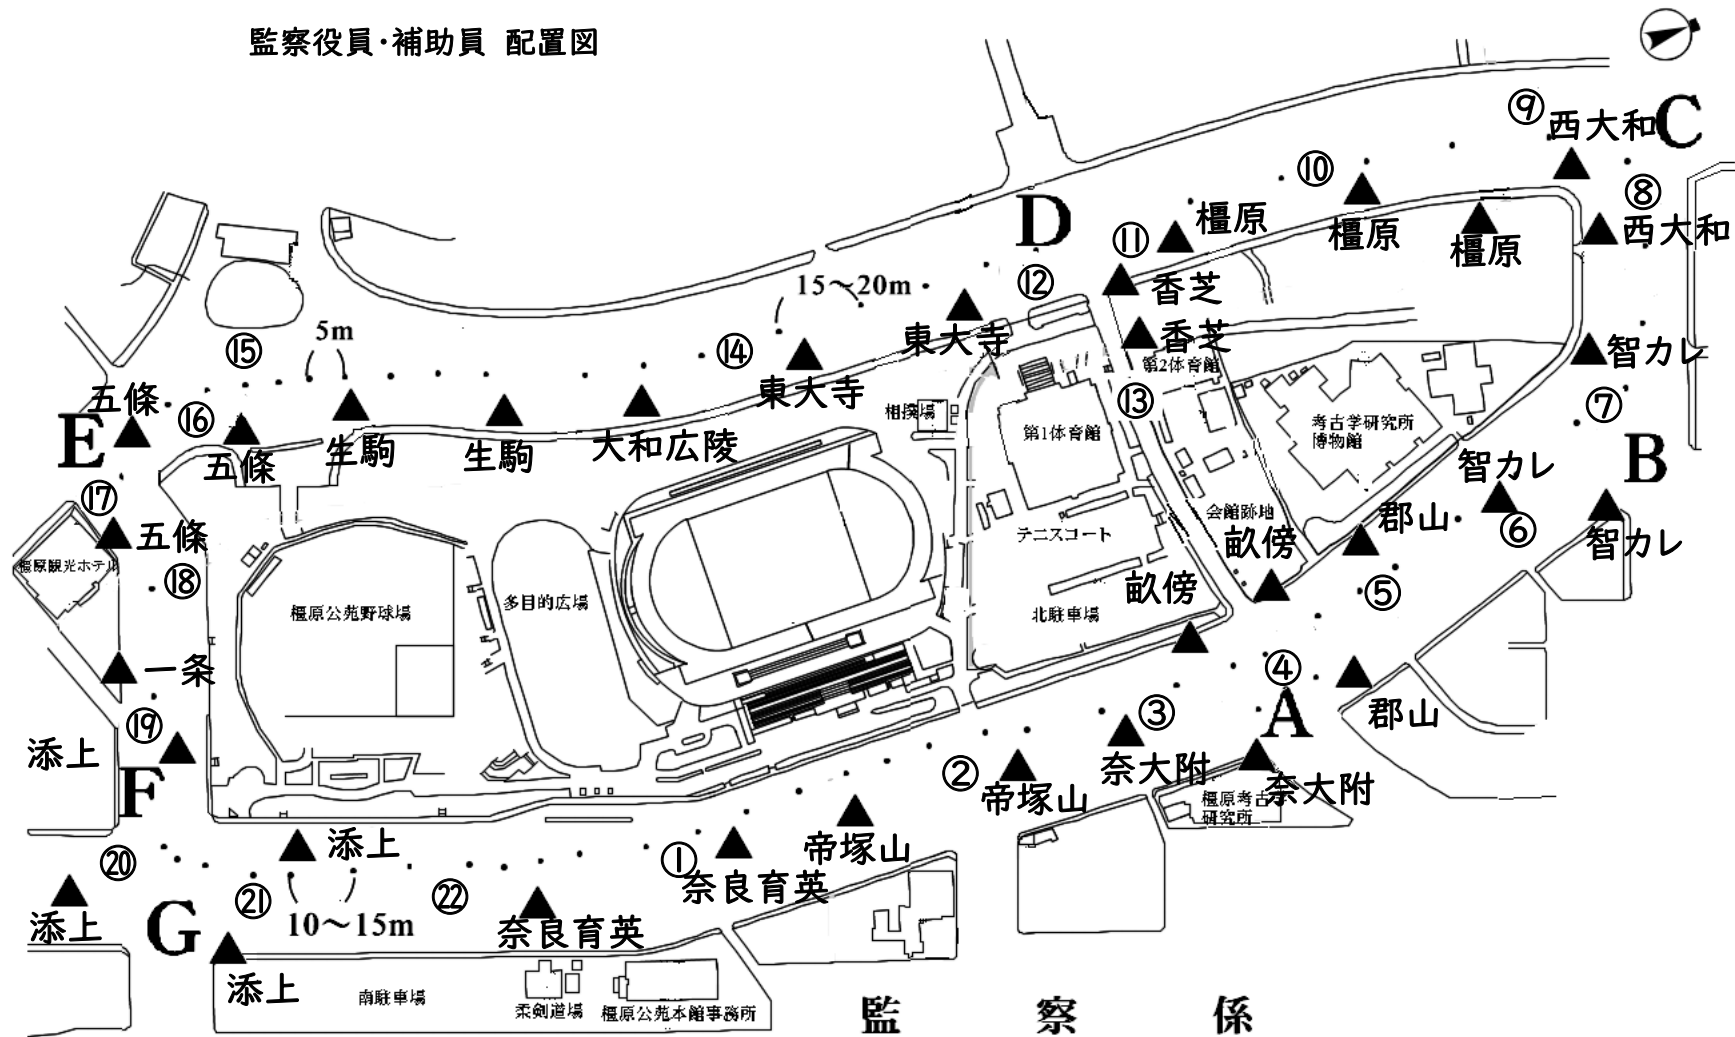

令和5年度 全国高等学校駅伝競走大会 奈良県予選会

監察役員・補助員 配置図

監 察 係

- ① 林 智彦
- ② 平島 菜未
- ③ 森田 琢朗
- ④ 奥田 展大
- ⑤ 辻尾 鈴路
- ⑥ 森井 茉衣

- ⑦ 辰巳 裕門
- ⑧ 中西 淳一
- ⑨ 岡 駿杜
- ⑩ 古賀 功将
- ⑪ 松井 雅
- ⑫ 前川 麓

- ⑬ 長谷川 和也
- ⑭ 上家 智輝
- ⑮ 上村 恵美
- ⑯ 島田 靖司
- ⑰ 石井 克規
- ⑱ 泉本 智則

- ⑲ 佐々木 孝史
- ⑳ 藤江 亮太
- ㉑ 安井 亨
- ㉒ 尼崎 達也
- 秋田 真介
- 西村 誠

- 出口 輝樹
- 前田 裕貴
- 上西 秀和
- 東田 顕治
- 出口 晴久
- 藤枝 慶次

- 岸本 猛
- 春野 幸生
- 和田 正伸
- 畑山 太志
- 殿村 義博
- 藤田 弘晃

- 巡回
- 佐藤 哲平
 - 伏見 未来
 - 岸本 竜之介
 - 國井 祥平
 - 上平 勝城